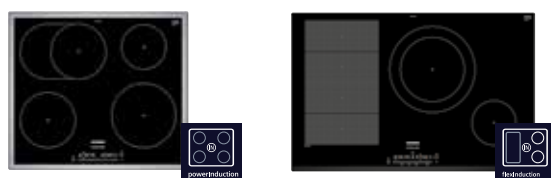

Tables de cuisson à induction

Référence	EH645 FFB1M	EK	EX851 FEC1M	EK
Série	iQ300		iQ700	
Type	powerInduction		flexInduction	
Prix marché au 01/04/2023*	€ 889,99		€ 1.459,99	
Prix action du 01 au 31/07/2023**	€ 799,99		€ 1.299,99	
Zones de cuisson	4 zones; 1 extensible		4 zones; 1 flex. & 1 variable (Ø 28 cm)	
Largeur	60 cm		80 cm	
Home Connect	- cookConnect system		–	
Commande	Mono touchSlider		Mono touchSlider	
powerMove / flexMotion	– / –		– / –	
Fonction de raccordement des zones (flex.)	–		Manuelle	
fryingSensor Plus / cookingSensor Plus	– / –		4 temp. / –	
powerBoost / panBoost	■ / –		■ / –	
Fonction maintien au chaud	–		–	
countUp timer / minuterie d'alarme / d'arrêt	– / ■ / ■		– / ■ / ■	
Finition	Cadre en inox		U-Facette design	
Dimensions d'encastrement (HxLxP)	5,5 x 56 x 49-50 cm		5,1 x 75 x 49-50 cm